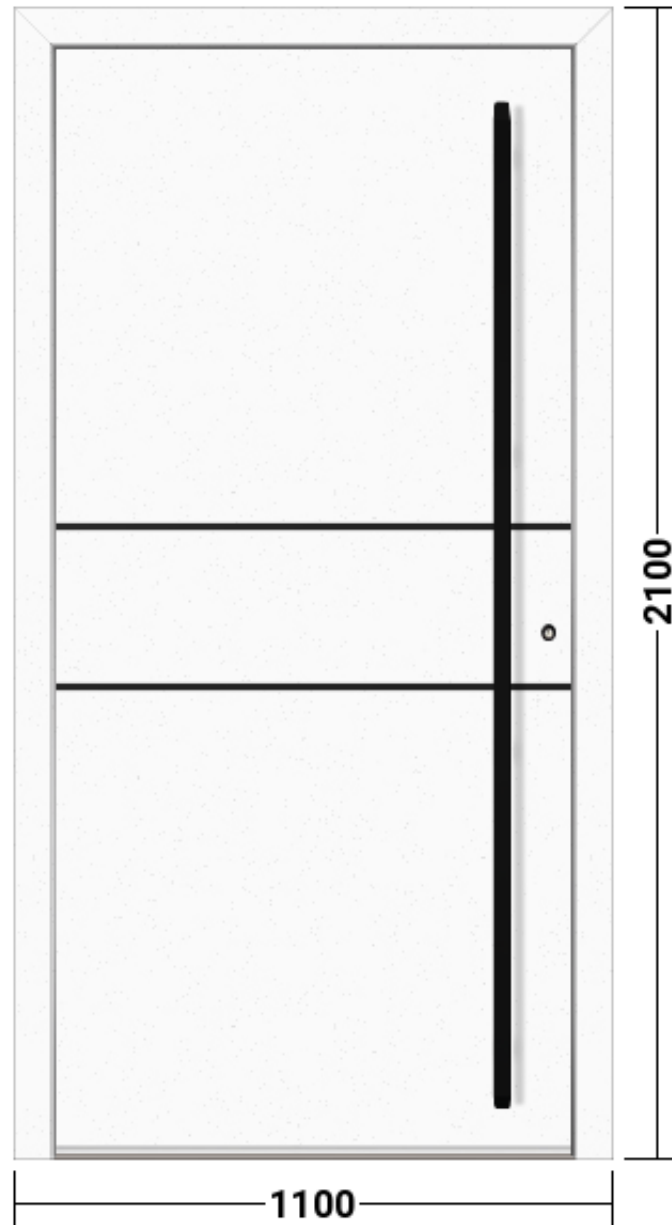

SCHÜCO

Position #1	
Serie:	EUE
Modell:	LZ 75E B
Konstruktion	
Bauform:	Einflügelige Tür
Material:	ALU
Systemprofil:	Schüco AFL
Gesamtabmessung:	1100 x 2100 mm
Maße Gehflügel:	1100.0 x 2100.0 mm
DIN-Richtung:	Rechts – nach innen öffnend
Farben	
Oberflächefarbe:	RAL 9010 FS
Rahmenfarbe:	RAL 9010 FS
Applikation farbe:	Schwarz
Innenansicht	
Oberflächefarbe:	RAL 9010 FS
Rahmenfarbe:	RAL 9010 FS
Applikation farbe:	Schwarz
Zubehör	
Profilzylinder:	S88 - Geprüft nach DIN EN 1303 und DIN 18252. Serienmäßig geschützt gegen Schlagpicking. 5-stiftige Profilzylinder mit parazentrischem Schlüsselprofil. 6 Schlüssel: Stahl vernickelt. Schlüsselcodierung für einfache Nachschlüsselbestellung
Türbänder:	Schwarz
Innendrücker:	PORSCHE DESIGN BLACK - Einseitig ausführbar
Türgriffe:	KCR 190 (1900mm)
Rosette:	RMMB
Türwartung:	Mini-Set
Grifffarbe:	RAL 9005
Verriegelungssystem	
Verriegelung:	M4 SCHLOSS
Optionen für Verriegelung:	Elektrischer Türöffner mit Tagesfalle und Verkabelung

Bilder für Position #1

Innenansicht